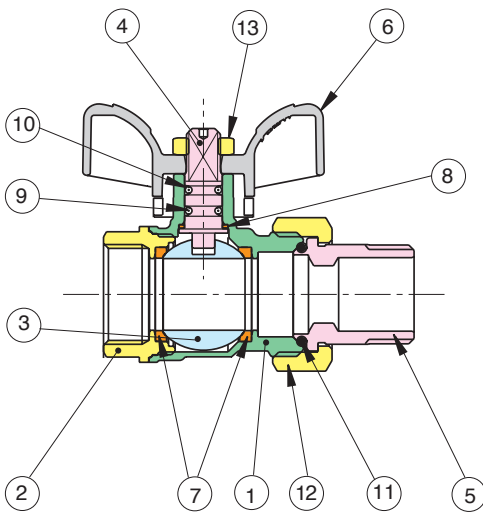

serie UNI-SFER

Art. 4504

- Valvola a sfera a passaggio totale, filettatura femmina, raccordo per collettori con farfalla in alluminio.
- Full bore ball valve, female threaded and male union tail for manifold, with aluminium T-handle.
- Robinet à boisseau sphérique à passage total, taraudée femelle, raccord pour collecteur, avec poignée à papillon en aluminium.
- Kugelhahn, voller Durchgang, Innengewinde und Rohrverschraubung, mit Aluminium Flügelgriff.
- Válvula esfera paso total hembra/hembra, conexión por colectores con mariposa en aluminio.

POS.	DENOMINAZIONE	PART NAME	DESCRIPTION	TEILBENENNUNG	DENOMINACION	MATERIALE-MATERIALS MATERIAUX-WERKSTOFF- MATERIAL	N°P
1	CORPO	BODY	CORPS	GEHÄUSE	CUERPO	OTTONE CW617N UNI EN 12165	1
2	MANICOTTO	END CONNECTION	MANCHON	MUFFE	MANGUITO	OTTONE CW617N UNI EN 12165	1
3	SFERA	BALL	BILLE	KUGEL	ESFERA	OTTONE CW617N UNI EN 12165	1
4	ASTA	STEM	TIGE	SPINDEL	EJE	OTTONE CW614N UNI EN 12164	1
5	CANNOTTO	UNION TAIL	RACCORD	ANSCHLUSS	RACCORD UNION	OTTONE CW617N UNI EN 12165	1
6	FARFALLA	T-HANDLE	PIOGNÉE À PAPILLON	GRIF	MARIPOSA	ALLUMINIO EN-AC 46100 EN 1706	1
7	GUARNIZIONE SFERA	BALL SEAT	JOINT DE TENUE BILLE	KUGELDICHTUNG	JUNTA ESFERA	P.T.F.E	2
8	GUARNIZIONE ANTIATTRITO	THRUST WASHER	JOINT ANTIFRICTION	SPINDELDICHTUNG	JUNTA EJE	P.T.F.E	1
9	O-RING	O-RING	O-RING	O-RING	O-RING	NBR	2
10	O-RING	O-RING	O-RING	O-RING	O-RING	FKM	1
11	O-RING	O-RING	O-RING	O-RING	O-RING	EPDM	1
12	DADO	NUT	ECROU	MUTTER	TUERCA	OTTONE CW617N UNI EN 12165	1
13	DADO	NUT	ECROU	MUTTER	TUERCA	ACCIAIO CL 04	1