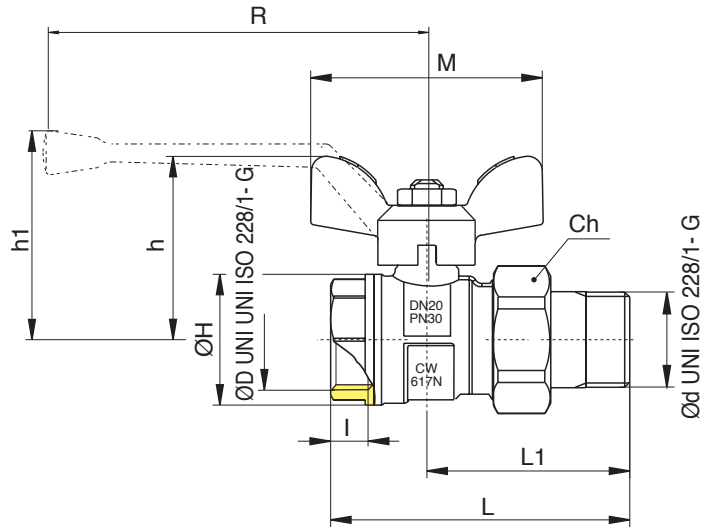

serie UNI-SFER

Art. 4504

- Valvola a sfera a passaggio totale, filettatura femmina, raccordo per collettori con farfalla in alluminio.
- Full bore ball valve, female threaded and male union tail for manifold, with aluminium T-handle.
- Robinet à boisseau sphérique à passage total, taraudée femelle, raccord pour collecteur, avec poignée à papillon en aluminium.
- Kugelhahn, voller Durchgang, Innengewinde und Rohrverschraubung, mit Aluminium Flügelgriff.
- Válvula esfera paso total hembra/hembra, conexión por colectores con mariposa en aluminio.

ØD X Ød	BOX	MASTER BOX	CODICE CODE	I	Ch	ØH	L	L1	h	h1	M	R	Kv	PN	Kg
1/2"	40	80	4504040000	12	30	30	73,5	49,5	41	-	50	-	16,3	40	0,22
3/4"	20	40	4504050000	12	37	36	82,5	56	51	-	64	-	29,5	40	0,35
3/4" x 1"	15	30	4504580000	12	47	43,5	95,8	66,2	51	-	64	-	29,5	40	0,63
3/4" x 1 1/4"	15	30	4504280000	12	52	43,5	107,3	77,8	51	-	64	-	29,5	40	0,77
1"	15	30	4504060000	14,5	47	43,5	99	66,5	53,5	-	64	-	43	40	0,60
1" x 1 1/4"	15	30	4504290000	14,5	52	43,5	110,5	77,8	53,5	-	64	-	43	40	0,80
NEW *1 1/4"	8	16	4504070000	16	52	53	106	68	-	75,5	-	160	84,6	40	0,83
NEW *1 1/2"	6	12	4504080000	18	64	65	120,5	76	-	81,5	-	160	218,5	40	1,30
NEW *2"	2	4	4504100000	19	81	80	139	87,5	-	99,5	-	190	251,5	40	2,07