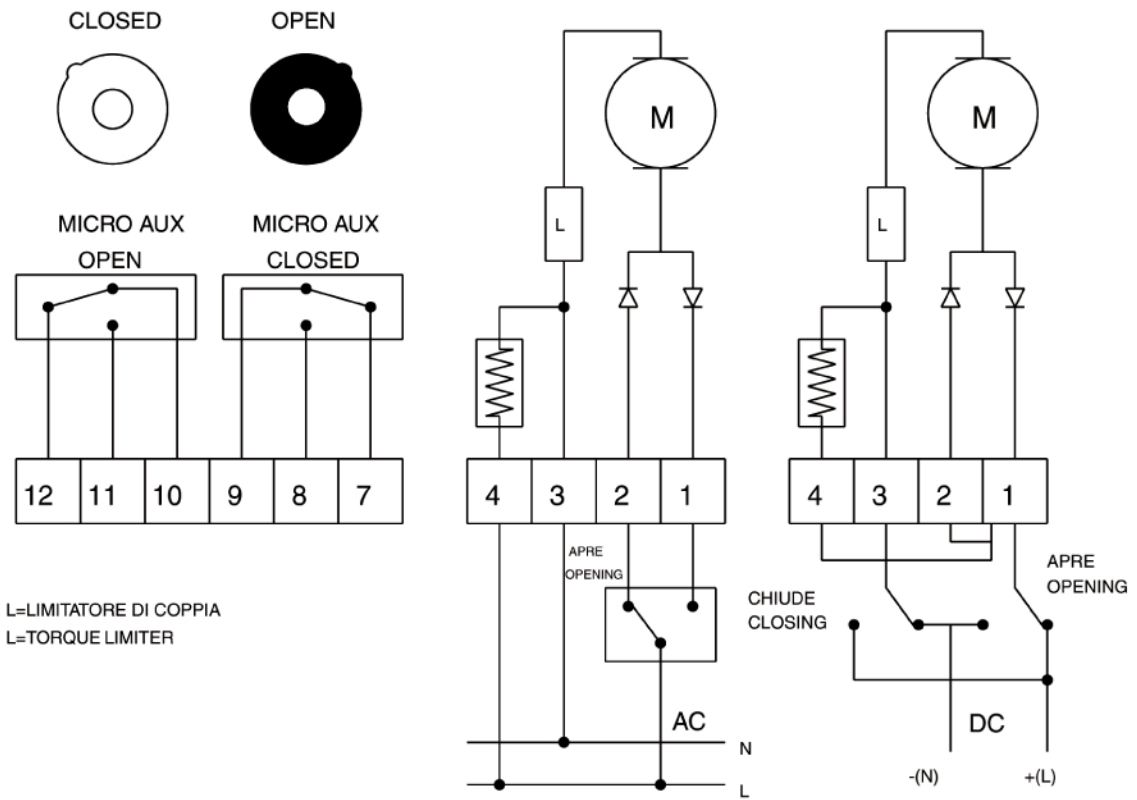

### Electric Wiring VB015 12V-24V AC/DC

### Electric Wiring VB015 115V-230V 50/60Hz